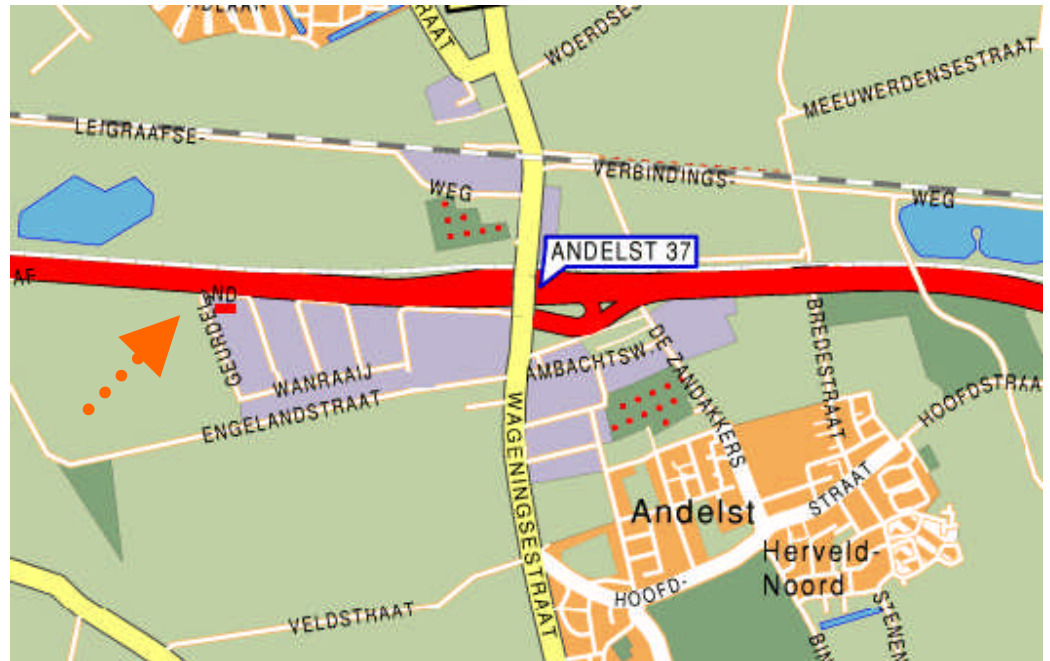

Routebeschrijving

Tegelgroep
Nederland

Bezoekadres
Geurdeland 13
Andelst

Postadres
Postbus 19
6674 ZG Herveld

☎ 0488-47 06 00

Per auto

Komend vanuit de richting Nijmegen A73/A50:

- Volg op de snelweg (A73/A50) de borden Tiel / Rotterdam
- Na de brug bij Ewijk, neemt u de afslag Tiel / Rotterdam (A15)
- Op de A15 neemt u de eerste afslag nr. 37 - Andelst / Zetten
- Bovenaan de afrit linksaf slaan richting Andelst
- Bij het stoplicht rechtsaf, industrieterrein De Schalm oprijden
- De weg volgen
- Derde straat rechts afslaan en de Geurdeland inrijden
- Tegelgroep Nederland vindt u aan Geurdeland nr. 13 aan de linkerkzijde van de weg

Komend vanuit de richting Arnhem A15 en A50:

- Volg op de snelweg (A50 of A15) de borden Tiel / Rotterdam (A15)
- Op de A15 neemt u afslag 37 Andelst / Zetten
- Bovenaan de afrit linksaf richting Andelst
- Bij het stoplicht rechtsaf, industrieterrein De Schalm oprijden
- De weg volgen
- Derde straat rechts afslaan en de Geurdeland inrijden
- Tegelgroep Nederland vindt u aan Geurdeland nr. 13 aan de linkerkzijde van de weg

Komend vanuit de richting Tiel/Rotterdam A15:

- Volg op de snelweg (A15) de borden Nijmegen / Arnhem
- U neemt afslag 37 op de A15 Andelst / Zetten
- Bij het stoplicht rechtdoor, industrieterrein De Schalm oprijden
- De weg volgen
- Derde straat rechts afslaan en de Geurdeland inrijden
- Tegelgroep Nederland vindt u aan Geurdeland nr. 13 aan de linkerkzijde van de weg